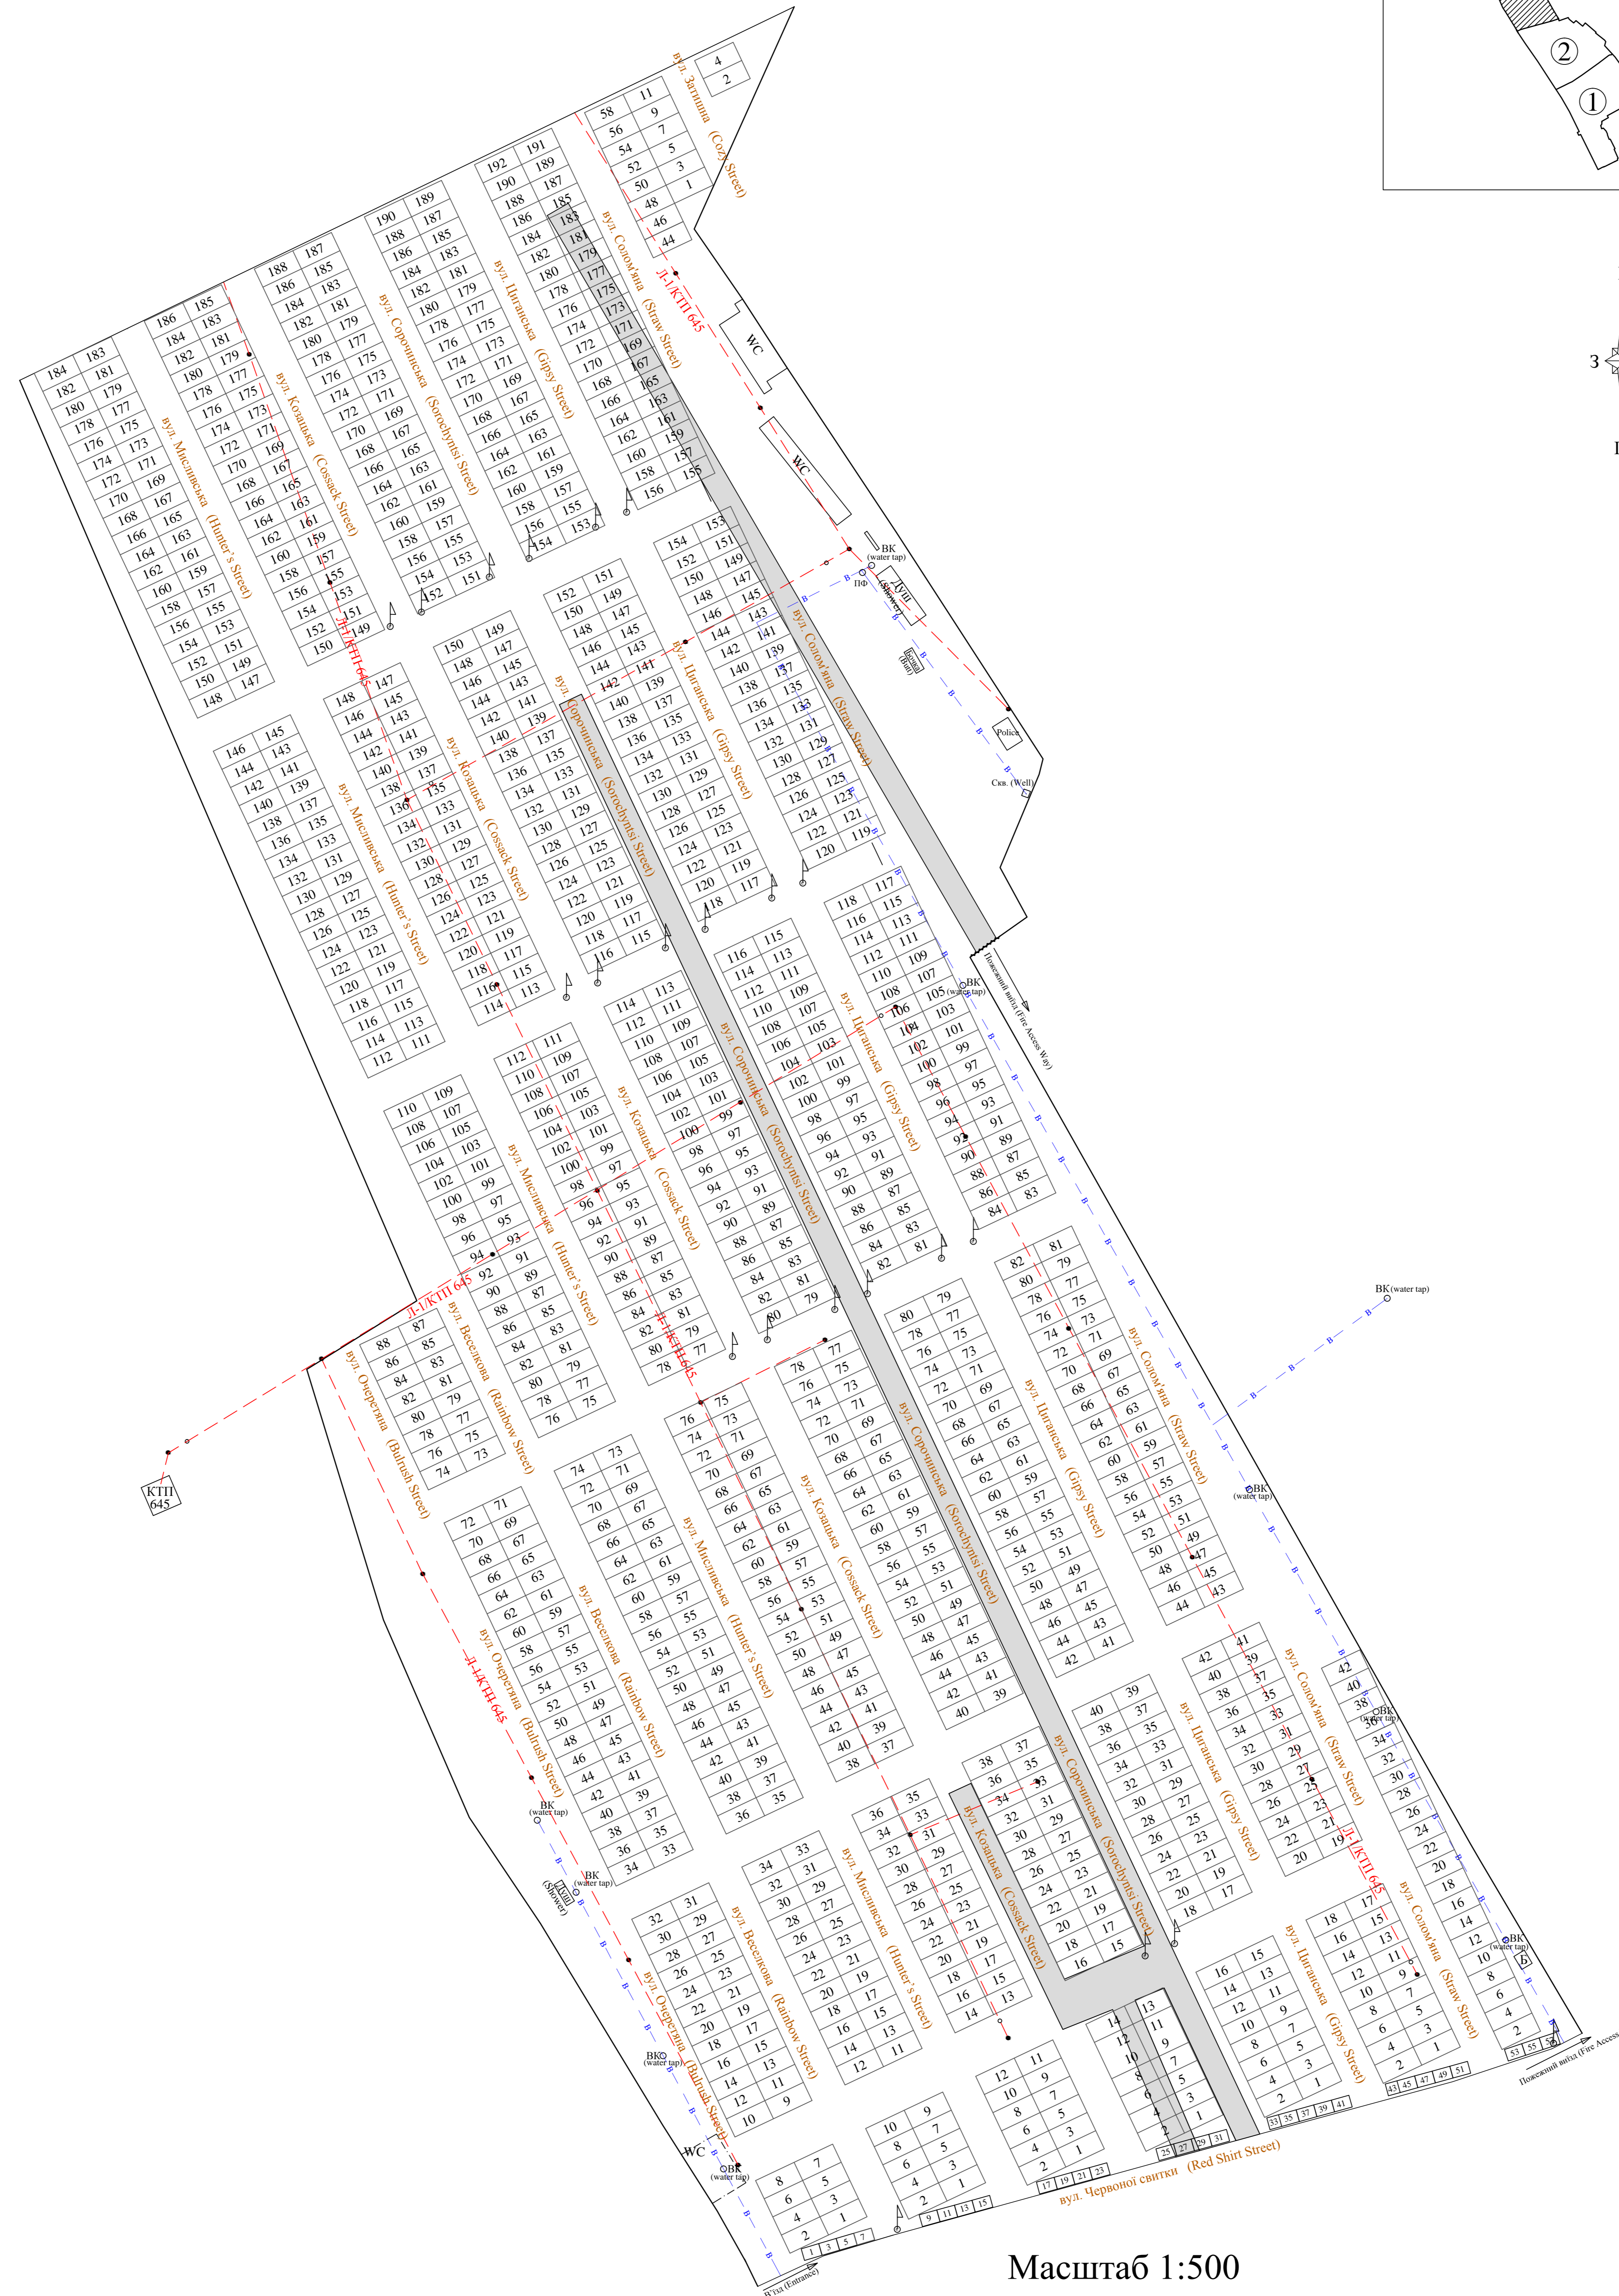

НАЦІОНАЛЬНИЙ СОРОЧИНСЬКИЙ ЯРМАРОК (NATIONAL SOROCHINSKAYA FAIR)
Сектор приватних підприємців (Private entrepreneurs' sector)

Схема розміщення аркушів

Масштаб 1:500